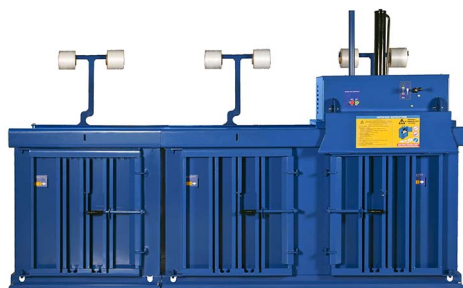

# Paketovací lis MACFAB COMPACT 75 TR

*Kompaktní paketovací lis*

- Při použití více zásobníků šetří čas: zatímco jeden zásobník pracuje, ostatní se plní
- Při použití více zásobníků můžete efektivně třídit různé druhy materiálů
- Vhodné do místností s omezenou výškou
- Zádržné čelisti zabraňují odskakování
- Válcí vedená hlava pro snadnější manipulaci
- Součástí dodávky je i rudlík na balíky
- Zdroj napájení 220 - 240 V
- Tlaková síla až 3,5 t
- Volitelné doplňky: možnost napájení 110 V, přídavné zásobníky

## **Technické parametry** (změna technických parametrů vyhrazena)

Rozměry (mm)	1969x3080x872
Hmotnost (kg)	685
Přepravní výška (m)	1,969
Napájení (V)	220-240
Motor	1,5 kW 13 Ampér
Tlaková síla (t)	3,5
Hlučnost (dB)	72
Rozměry balíku (mm)	1000x700x500
Hmotnost balíku (kg)	75
Délka lisovacího cyklu (s)	35
Rozměry plnicího otvoru (mm)	700x500
Katalogové číslo	Compact 75 TR