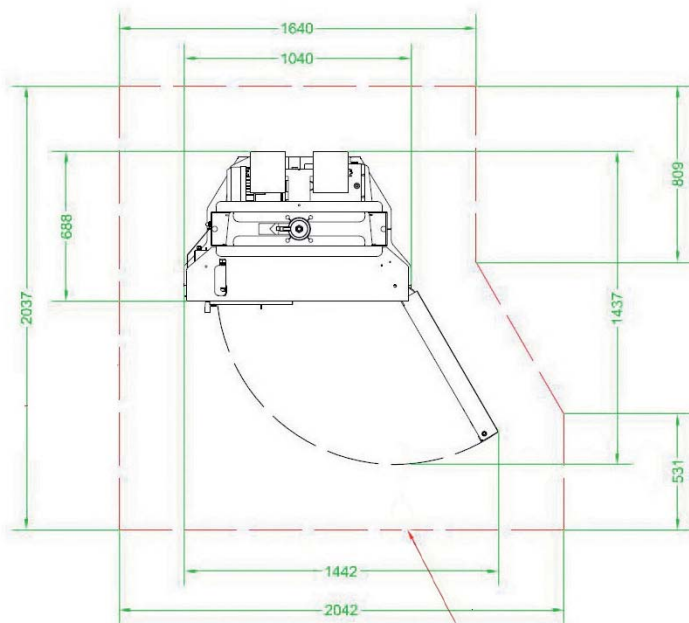

MACFAB 60

ROZMĚRY LISU

Výška	1,980 m
Šířka	1,040 m
Hloubka	0,720 m
Hmotnost	230 kg
Přepravní výška	1,630 m
Napájení	230 V (jedna fáze)
Motor	1,5 kW 13 Amp
Tlaková síla	až 3,5 t
Hlučnost	72 decibelů

ROZMĚRY BALÍKU

Výška	0,800 m
Šířka	0,700 m
Hloubka	0,500 m
Hmotnost	60 kg (v závislosti na použitém materiálu)
Délka cyklu	24 s

ROZMĚRY LISOVACÍ

KOMORY

Výška	1,168 m
Šířka	0,700 m
Hloubka	0,500 m

ROZMĚRY PLNICÍHO OTVORU

Výška	0,492 m
Šířka	0,700 m

RUDLÍK NA BALÍKY

PŮDORYS STROJE

Doporučená podlahová plocha

CHARAKTERISTIKA

- Ideální do místností s omezeným prostorem, vhodné do podzemních garáží, maloobchodních prodejen, kanceláří, podniků s malými prostory a firem v městských zástavbách
- Vhodné pro malé objemy odpadu