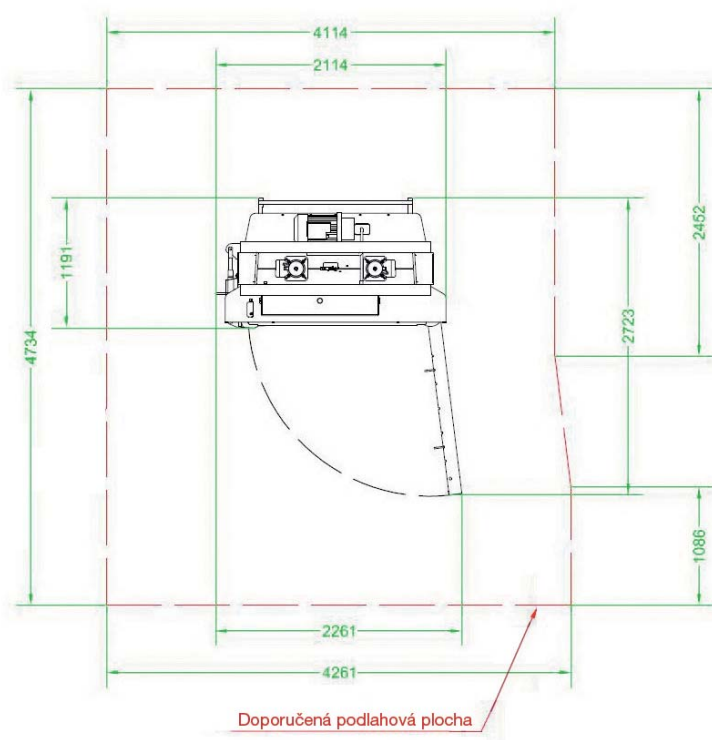

## ROZMĚRY BALÍKU

Výška	1,200 m
Šířka	1,500 m
Hloubka	0,769 m
Hmotnost	až 610 kg
Délka cyklu	50 s

(v závislosti na použitém materiálu)

## ROZMĚRY PLNICÍHO OTVORU

Výška	0,880 m
Šířka	1,500 m

## ROZMĚRY LISOVACÍ

### KOMORY

Výška	1,706 m
Šířka	1,500 m
Hloubka	0,769 m

PŮDORYS STROJE